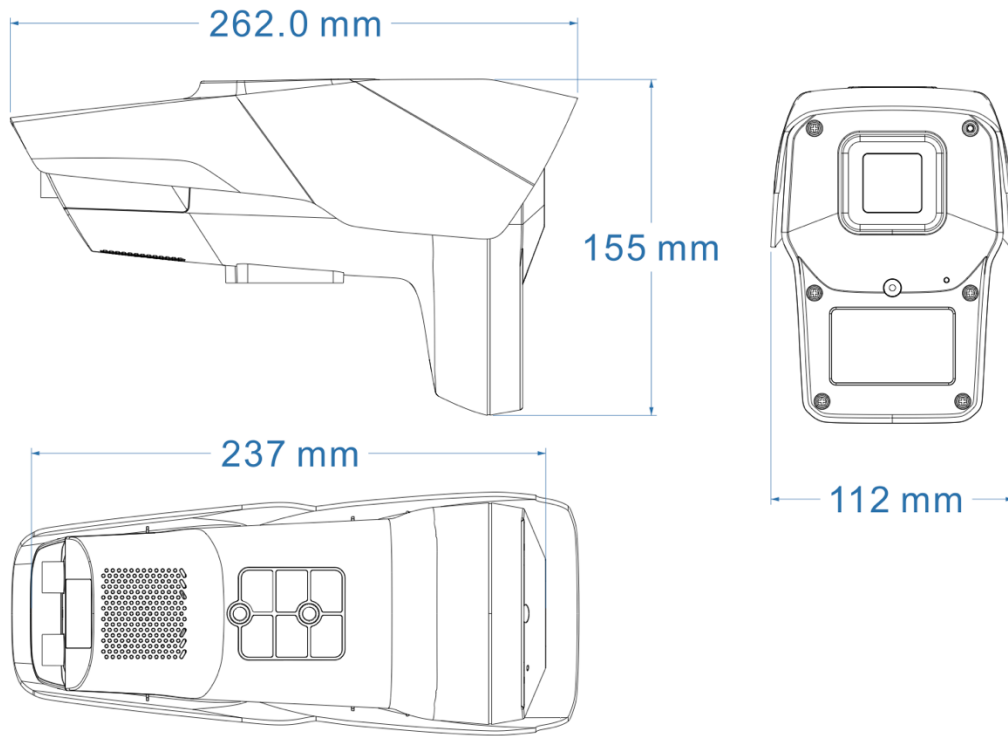

山东中维世纪科技股份有限公司

地 址：中国(山东)自由贸易试验区济南片区新泺大街 1166 号奥盛大厦 3 号楼 1201 室

官 网：www.jovision.com

客服电话：400-608-9888